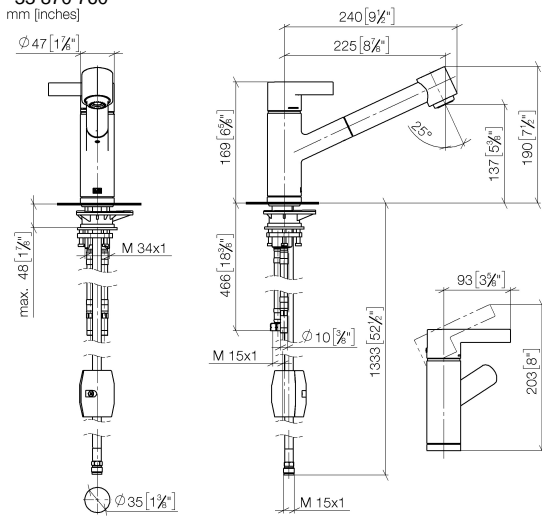

**ENO Mitigeur monocommande Pull-out avec fonction douchette - Champagne
(Or 22cts)**

ENO

33 870 760

- saillie 225 mm
- bec pivotant 130°
- jet enrichi en air et jet douchette
- hauteur de robinetterie 167 mm
- hauteur jusqu'au mousseur 137 mm
- diamètre de percement 35 mm
- flexible de douchette tressé 1500 mm
- débit d'eau maxi. 8,3 l/min avec une pression d'écoulement de 3 bars
- sans plomb
- Ce produit contribue au respect des exigences des systèmes d'évaluation des bâtiments écologiques, par exemple LEED®, BREEAM®, DGNB

33 870 760
mm [inches]

Diagramme de débit

Certificats

LGA_19873.

GDV_0400277.

Belgaqua_22_277_2
7_3.

**ENO Mitigeur monocommande Pull-out avec fonction douchette - Champagne
(Or 22cts)**

ENO